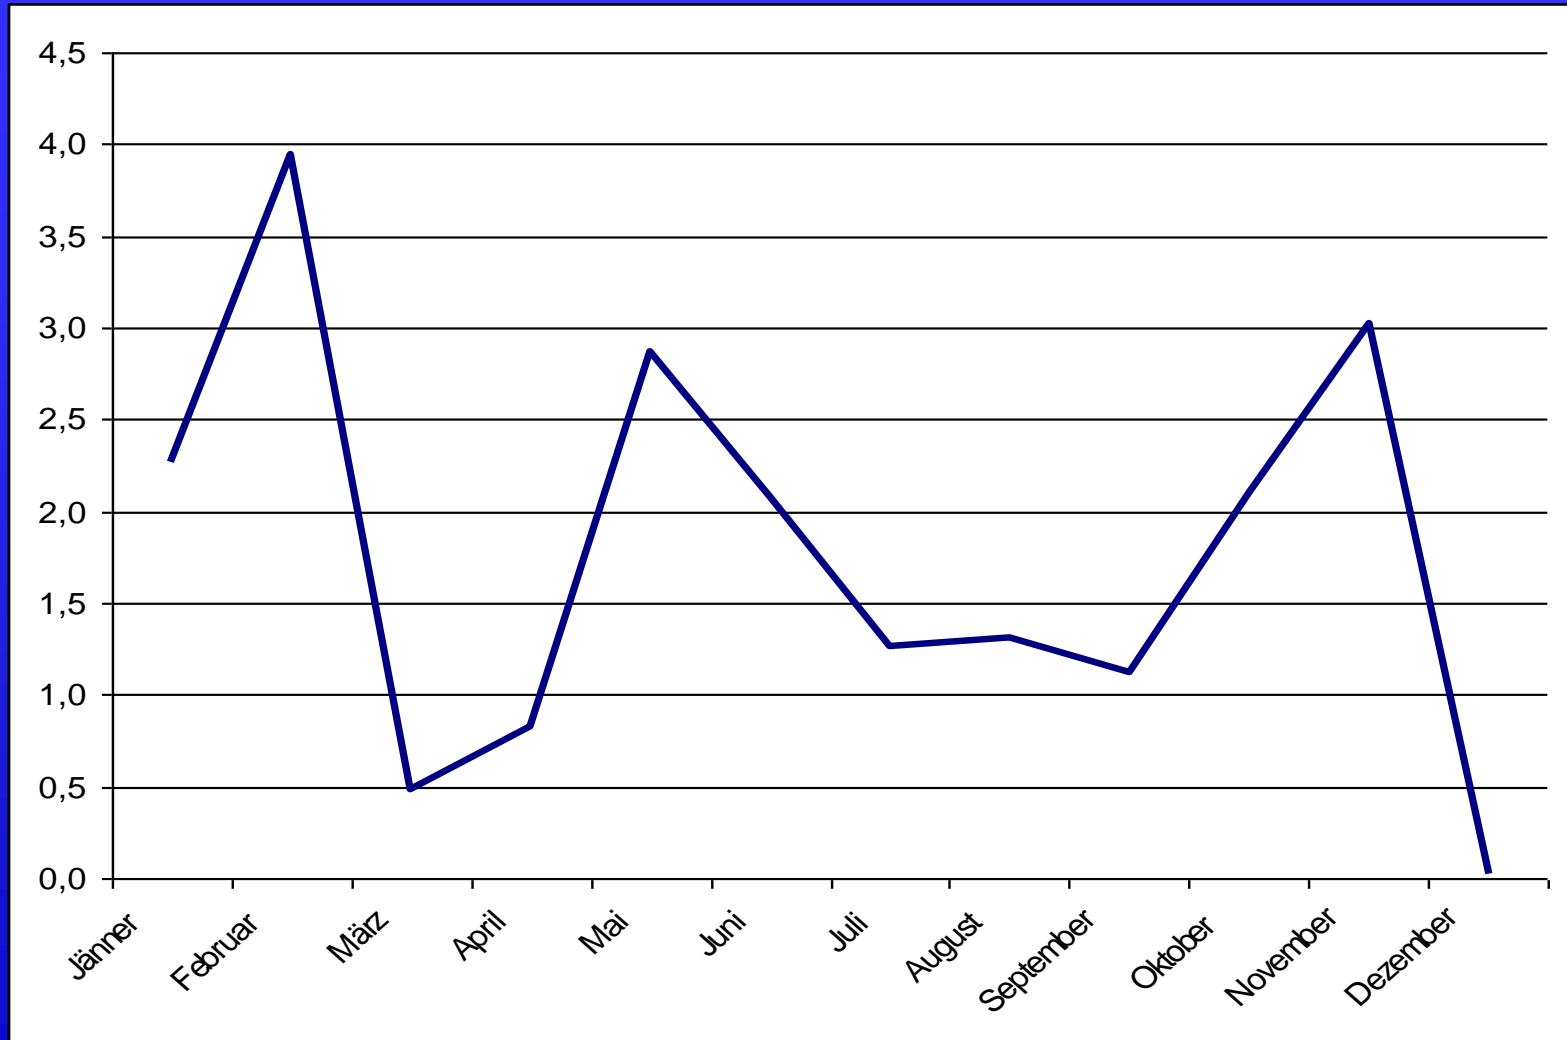

Gegen den Strich gebürstet -
Erstaunliche Erkenntnisse über das Leben
unserer Vorfahren aus den Matriken

Demographie

- ✂ Geburten, Sterbefälle, Hochzeiten
- ✂ liefert Informationen, die für Zeitgenossen verborgen waren und in Chroniken fehlen
- ✂ gibt Einblick in kulturelle und sozioökonomische Aspekte
- ✂ spiegelt langfristige Strukturen wider
- ✂ erklärt gesellschaftliche Krisen und bildet sie ab
- ✂ Quellen: Matriken

Vom Familienforscher-Alltag zum Aha-Erlebnis

Vom Familienforscher-Alltag zum Aha-Erlebnis

Hochzeit und Ehe

Hochzeiten 20. Jhdt.

Heiratsalter

Hochzeitsmonate

Hochzeitsmonate heute

Vergleich Heiratstage 18. und 21. Jhdt.

Bis das der Tod euch scheidet...

Ehedauer

Wiederverheiratung

Geburten

Die Familie wächst...

2021:
2 Jahre auf 2., 1 Jahr
auf 3. Kind

Erstgeborene, Sandwichkinder, Nachzügler: Zeitraum bis zum letzten Kind

... zu sündlichem Verhalten der Anlass gegeben..

Uneheliche Geburten

17. Jhdt.

18. Jhdt.

11.01.2023

Gegen den Strich gebürstet...

Dr. Michael Kurz

Uneheliche Geb. in %

Kinder unterwegs...