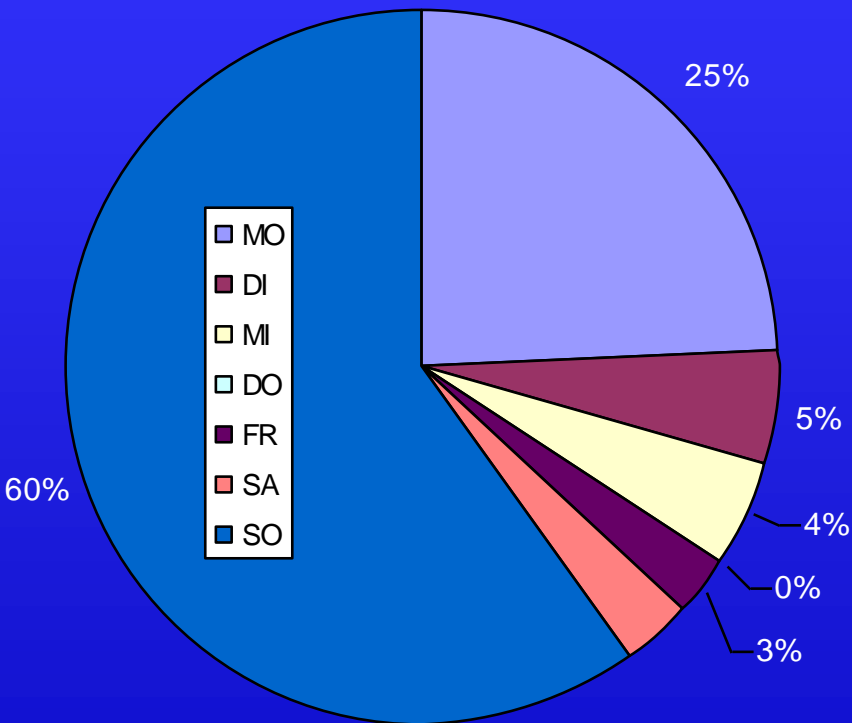

Gegen den Strich gebürstet -
Erstaunliche Erkenntnisse über das Leben
unserer Vorfahren aus den Matriken

Demographie

- ✂ Geburten, Sterbefälle, Hochzeiten
- ✂ liefert Informationen, die für Zeitgenossen verborgen waren und in Chroniken fehlen
- ✂ gibt Einblick in kulturelle und sozioökonomische Aspekte
- ✂ spiegelt langfristige Strukturen wider
- ✂ erklärt gesellschaftliche Krisen und bildet sie ab
- ✂ Quellen: Matriken

Vom Familienforscher-Alltag zum Aha-Erlebnis

Vom Familienforscher-Alltag zum Aha-Erlebnis

Hochzeit und Ehe

Hochzeiten 20. Jhdt.

Heiratsalter

Hochzeitsmonate

Hochzeitsmonate heute

Vergleich Heiratstage 18. und 21. Jhdt.

Bis das der Tod euch scheidet...

Ehedauer

Wiederverheiratung

Geburten

Die Familie wächst...

2021:
2 Jahre auf 2., 1 Jahr
auf 3. Kind

Erstgeborene, Sandwichkinder, Nachzügler: Zeitraum bis zum letzten Kind

... zu sündlichem Verhalten der Anlass gegeben..

Uneheliche Geburten

17. Jhdt.

18. Jhdt.

11.01.2023

Gegen den Strich gebürstet...

Dr. Michael Kurz

Uneheliche Geb. in %

Kinder unterwegs...