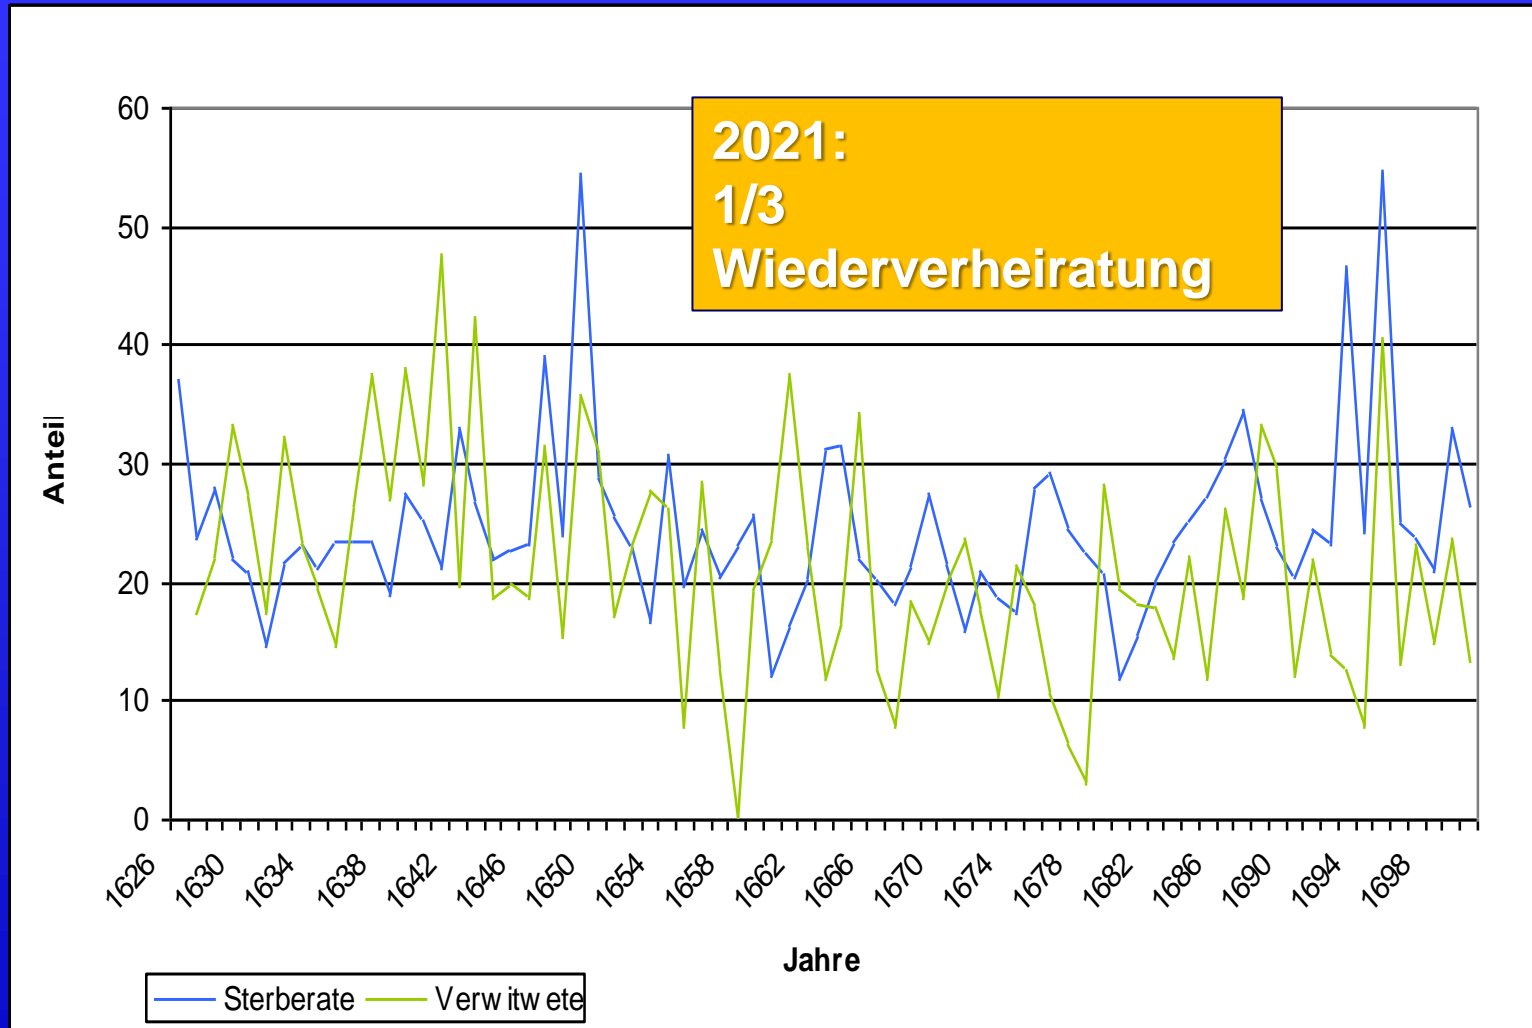

Gegen den Strich gebürstet -
Erstaunliche Erkenntnisse über das Leben
unserer Vorfahren aus den Matriken

Demographie

- ✂ Geburten, Sterbefälle, Hochzeiten
- ✂ liefert Informationen, die für Zeitgenossen verborgen waren und in Chroniken fehlen
- ✂ gibt Einblick in kulturelle und sozioökonomische Aspekte
- ✂ spiegelt langfristige Strukturen wider
- ✂ erklärt gesellschaftliche Krisen und bildet sie ab
- ✂ Quellen: Matriken

Vom Familienforscher-Alltag zum Aha-Erlebnis

Vom Familienforscher-Alltag zum Aha-Erlebnis

Hochzeit und Ehe

Hochzeiten 20. Jhdt.

Heiratsalter

Hochzeitsmonate

Hochzeitsmonate heute

Vergleich Heiratstage 18. und 21. Jhdt.

Bis das der Tod euch scheidet...

Ehedauer

Wiederverheiratung

Geburten

Die Familie wächst...

2021:
2 Jahre auf 2., 1 Jahr
auf 3. Kind

Erstgeborene, Sandwichkinder, Nachzügler: Zeitraum bis zum letzten Kind

... zu sündlichem Verhalten der Anlass gegeben..

Uneheliche Geburten

17. Jhdt.

18. Jhdt.

11.01.2023

Gegen den Strich gebürstet...

Dr. Michael Kurz

Uneheliche Geb. in %

Kinder unterwegs...