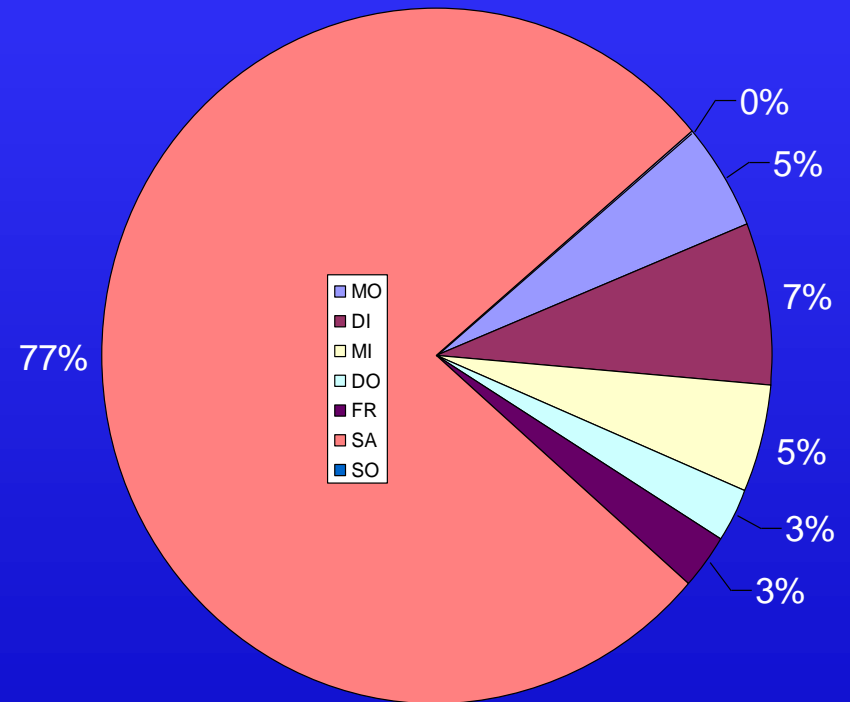

Gegen den Strich gebürstet -
Erstaunliche Erkenntnisse über das Leben
unserer Vorfahren aus den Matriken

Demographie

- ✂ Geburten, Sterbefälle, Hochzeiten
- ✂ liefert Informationen, die für Zeitgenossen verborgen waren und in Chroniken fehlen
- ✂ gibt Einblick in kulturelle und sozioökonomische Aspekte
- ✂ spiegelt langfristige Strukturen wider
- ✂ erklärt gesellschaftliche Krisen und bildet sie ab
- ✂ Quellen: Matriken

Vom Familienforscher-Alltag zum Aha-Erlebnis

Vom Familienforscher-Alltag zum Aha-Erlebnis

Hochzeit und Ehe

Hochzeiten 20. Jhdt.

Heiratsalter

Hochzeitsmonate

Hochzeitsmonate heute

Vergleich Heiratstage 18. und 21. Jhdt.

Bis das der Tod euch scheidet...

Ehedauer

Wiederverheiratung

Geburten

Die Familie wächst...

2021:
2 Jahre auf 2., 1 Jahr
auf 3. Kind

Erstgeborene, Sandwichkinder, Nachzügler: Zeitraum bis zum letzten Kind

... zu sündlichem Verhalten der Anlass gegeben..

Uneheliche Geburten

17. Jhdt.

18. Jhdt.

11.01.2023

Gegen den Strich gebürstet...

Dr. Michael Kurz

Uneheliche Geb. in %

Kinder unterwegs...