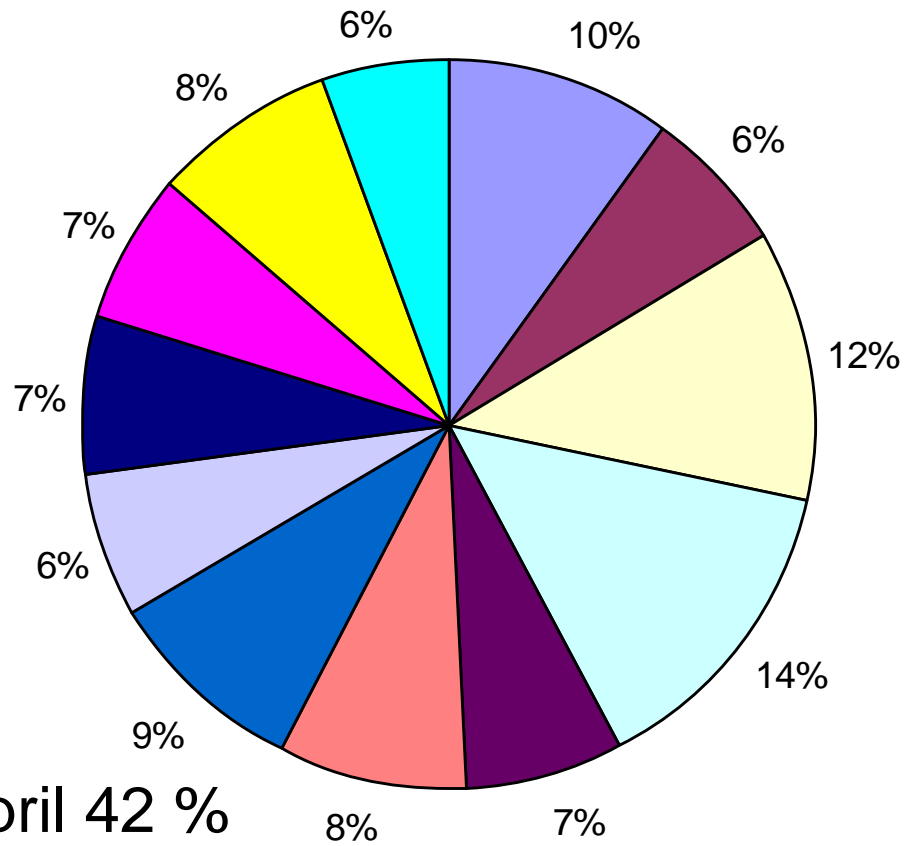

Bis das der Tod euch scheidet...

Ehedauer

Wiederverheiratung

Geburten

Die Familie wächst...

2021:
2 Jahre auf 2., 1 Jahr
auf 3. Kind

Erstgeborene, Sandwichkinder, Nachzügler: Zeitraum bis zum letzten Kind

... zu sündlichem Verhalten der Anlass gegeben..

Uneheliche Geburten

17. Jhdt.

18. Jhdt.

11.01.2023

Gegen den Strich gebürstet...

Dr. Michael Kurz

Uneheliche Geb. in %

Kinder unterwegs...

Faschingskinder und Sommerausfälle

Geburten pro Monat

Doppelte Freude...

Anteil Mehrlingsgeburten 17/18. Jdht.

Namenmoden

Häufigste Knabennamen 1997-2001

Namenmoden

Häufigster Mädchenname 1997-2001

Sterbefälle

Der Tod kennt kein Alter

Das Leben ist ein Risiko

Säuglingssterblichkeit in % auf Geburten

Alt und lebenssatt?

Epidemien und Unfälle

Gute Zeiten, schlechte Zeiten

Sterbefälle nach Monaten