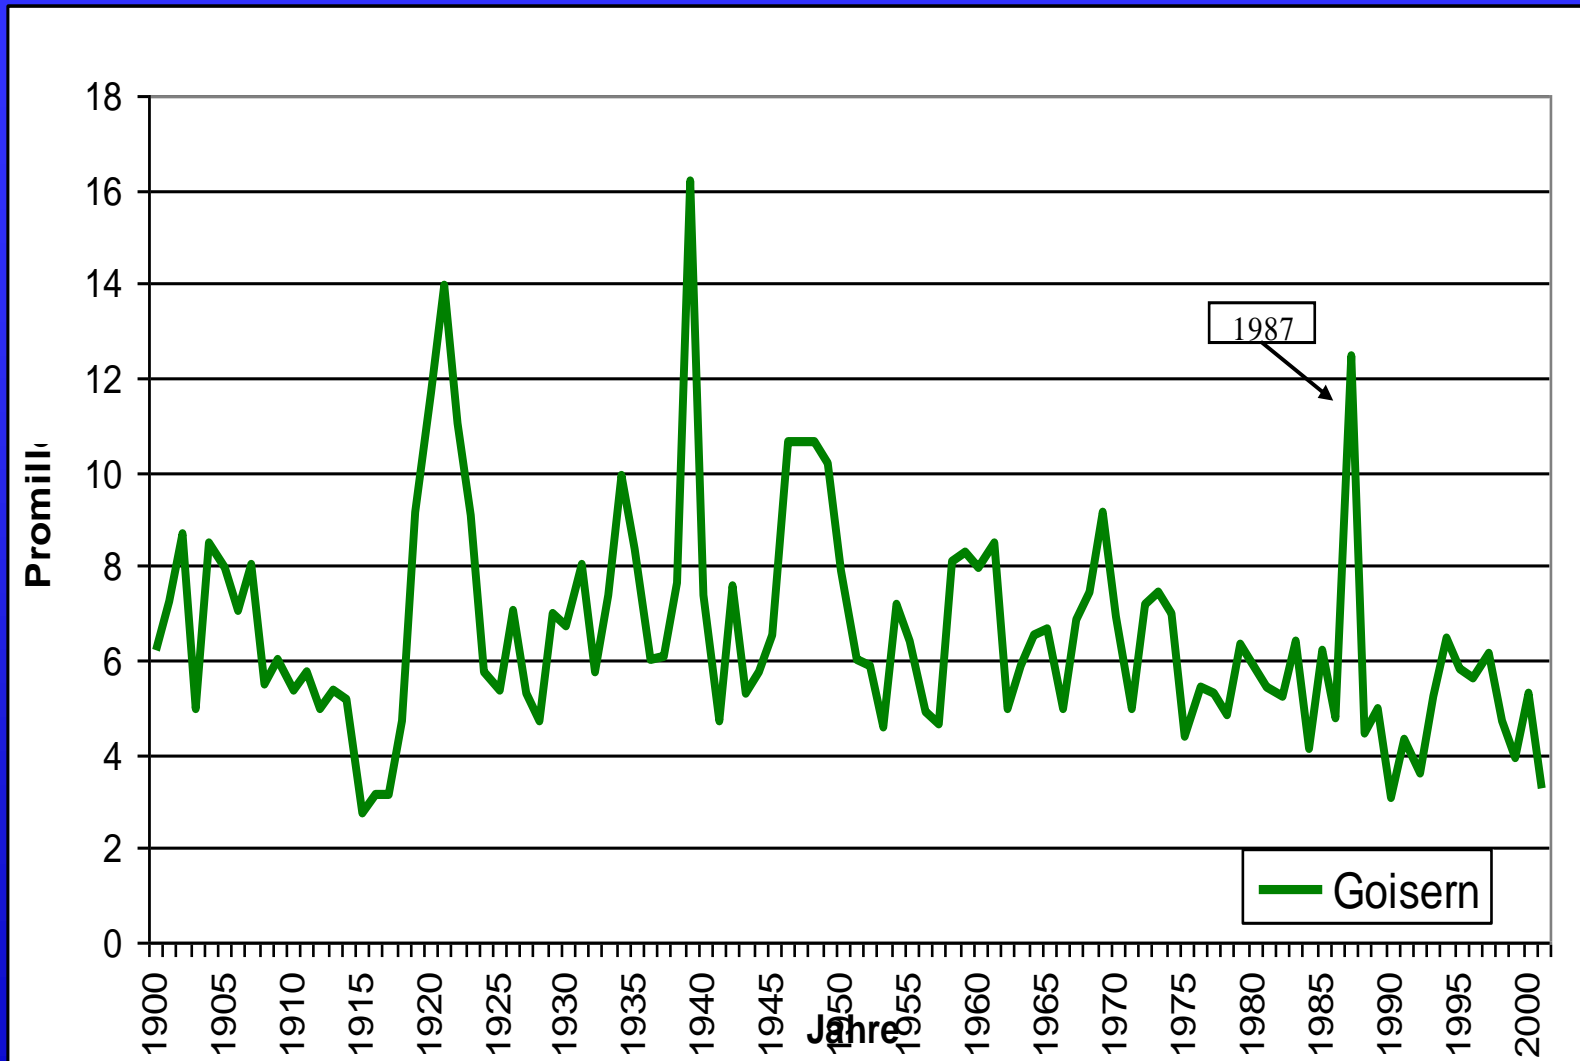

Gegen den Strich gebürstet -
Erstaunliche Erkenntnisse über das Leben
unserer Vorfahren aus den Matriken

Demographie

- ✂ Geburten, Sterbefälle, Hochzeiten
- ✂ liefert Informationen, die für Zeitgenossen verborgen waren und in Chroniken fehlen
- ✂ gibt Einblick in kulturelle und sozioökonomische Aspekte
- ✂ spiegelt langfristige Strukturen wider
- ✂ erklärt gesellschaftliche Krisen und bildet sie ab
- ✂ Quellen: Matriken

Vom Familienforscher-Alltag zum Aha-Erlebnis

Vom Familienforscher-Alltag zum Aha-Erlebnis

Hochzeit und Ehe

Hochzeiten 20. Jhdt.

Heiratsalter

Hochzeitsmonate

Hochzeitsmonate heute

Vergleich Heiratstage 18. und 21. Jhdt.

Bis das der Tod euch scheidet...

Ehedauer

Wiederverheiratung

Geburten

Die Familie wächst...

2021:
2 Jahre auf 2., 1 Jahr
auf 3. Kind

Erstgeborene, Sandwichkinder, Nachzügler: Zeitraum bis zum letzten Kind

... zu sündlichem Verhalten der Anlass gegeben..

Uneheliche Geburten

17. Jhdt.

18. Jhdt.

11.01.2023

Gegen den Strich gebürstet...

Dr. Michael Kurz

Uneheliche Geb. in %

Kinder unterwegs...