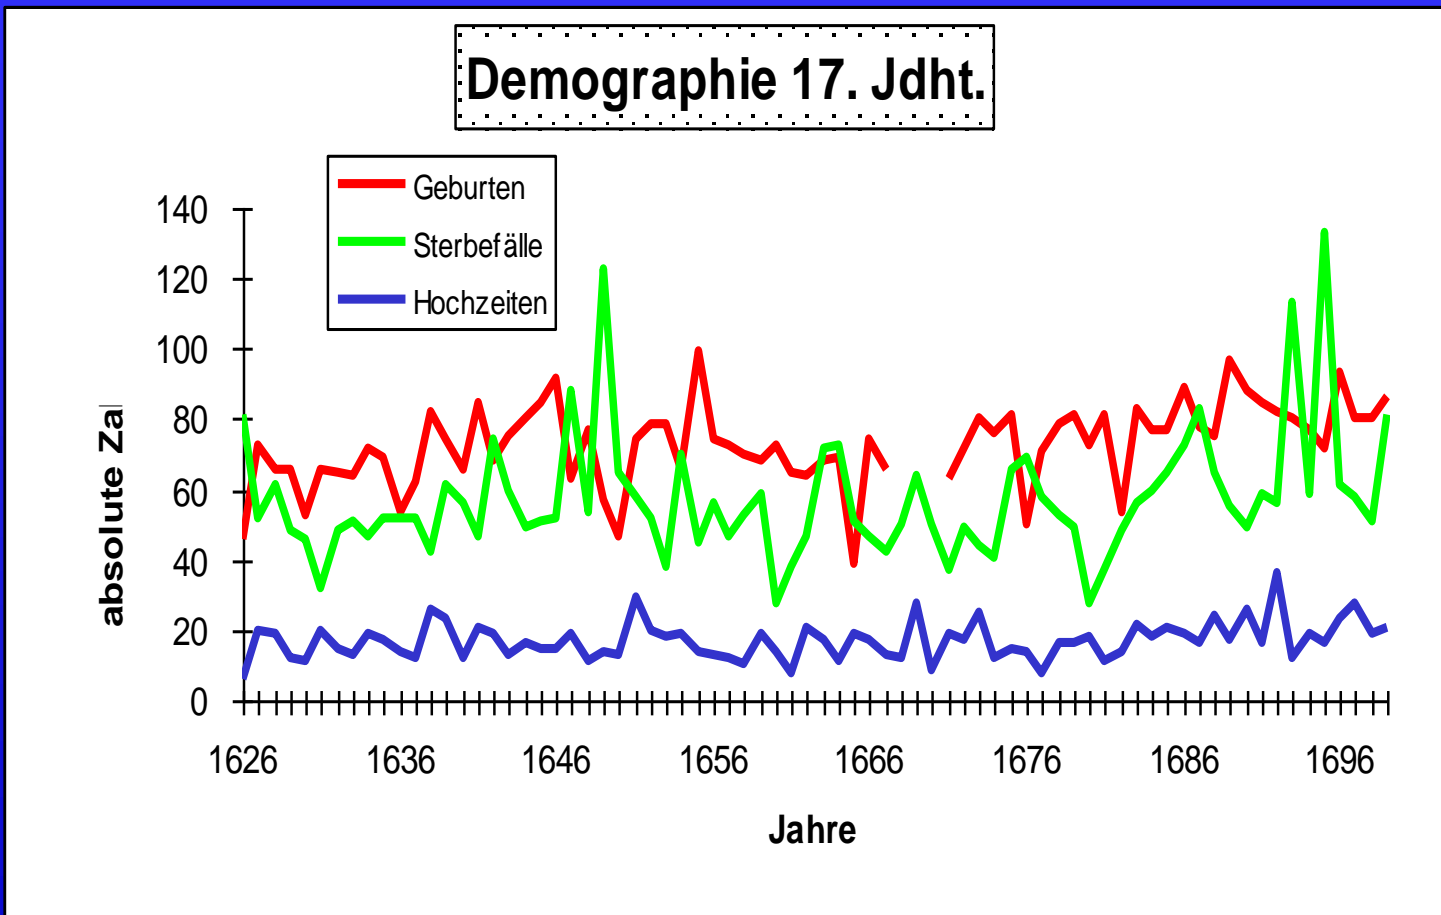

Gegen den Strich gebürstet -
Erstaunliche Erkenntnisse über das Leben
unserer Vorfahren aus den Matriken

Demographie

- ✂ Geburten, Sterbefälle, Hochzeiten
- ✂ liefert Informationen, die für Zeitgenossen verborgen waren und in Chroniken fehlen
- ✂ gibt Einblick in kulturelle und sozioökonomische Aspekte
- ✂ spiegelt langfristige Strukturen wider
- ✂ erklärt gesellschaftliche Krisen und bildet sie ab
- ✂ Quellen: Matriken

Vom Familienforscher-Alltag zum Aha-Erlebnis

Vom Familienforscher-Alltag zum Aha-Erlebnis

Hochzeit und Ehe

Hochzeiten 20. Jhdt.

Heiratsalter

Hochzeitsmonate

Hochzeitsmonate heute

Vergleich Heiratstage 18. und 21. Jhdt.

Bis das der Tod euch scheidet...

Ehedauer

Wiederverheiratung

Geburten

Die Familie wächst...

2021:
2 Jahre auf 2., 1 Jahr
auf 3. Kind

Erstgeborene, Sandwichkinder, Nachzügler: Zeitraum bis zum letzten Kind

... zu sündlichem Verhalten der Anlass gegeben..

Uneheliche Geburten

17. Jhdt.

18. Jhdt.

11.01.2023

Gegen den Strich gebürstet...

Dr. Michael Kurz

Uneheliche Geb. in %

Kinder unterwegs...