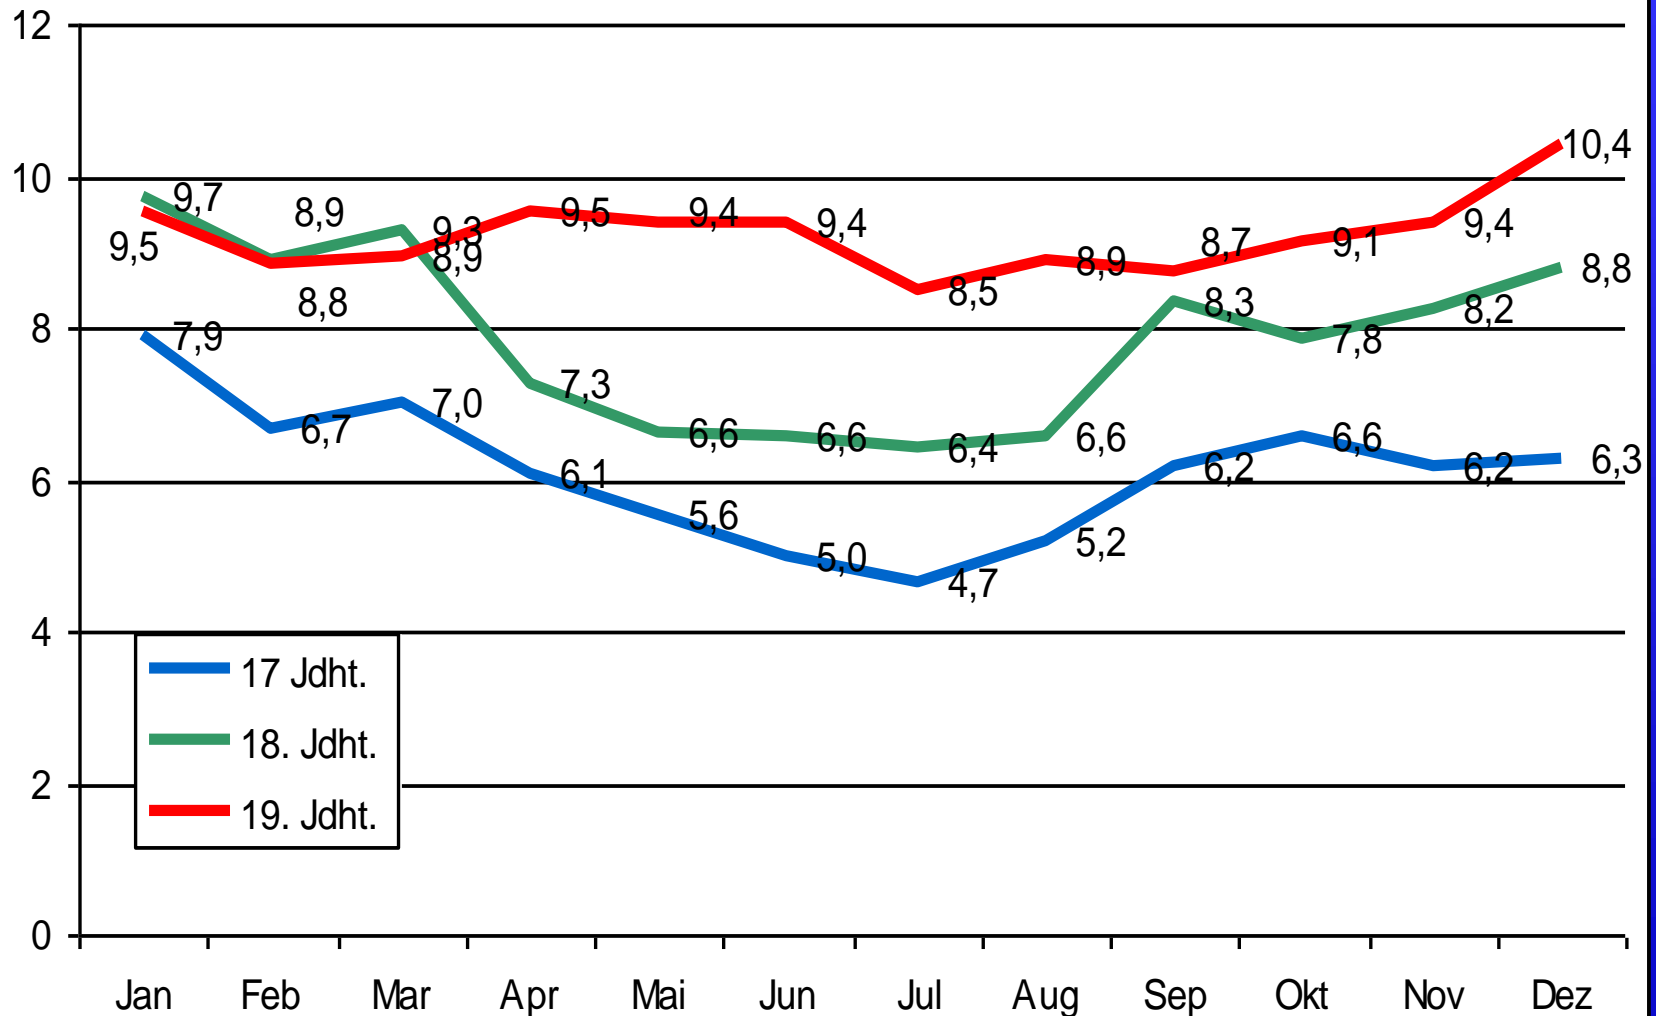

Bis das der Tod euch scheidet...

Ehedauer

Wiederverheiratung

Geburten

Die Familie wächst...

2021:
2 Jahre auf 2., 1 Jahr
auf 3. Kind

Erstgeborene, Sandwichkinder, Nachzügler: Zeitraum bis zum letzten Kind

... zu sündlichem Verhalten der Anlass gegeben..

Uneheliche Geburten

17. Jhdt.

18. Jhdt.

11.01.2023

Gegen den Strich gebürstet...

Dr. Michael Kurz

Uneheliche Geb. in %

Kinder unterwegs...

Faschingskinder und Sommerausfälle

Geburten pro Monat

Doppelte Freude...

Anteil Mehrlingsgeburten 17/18. Jdht.

Namenmoden

Häufigste Knabennamen 1997-2001

Namenmoden

Häufigster Mädchenname 1997-2001

Sterbefälle

Der Tod kennt kein Alter

Das Leben ist ein Risiko

Säuglingssterblichkeit in % auf Geburten

Alt und lebenssatt?

Epidemien und Unfälle

Gute Zeiten, schlechte Zeiten

Sterbefälle nach Monaten