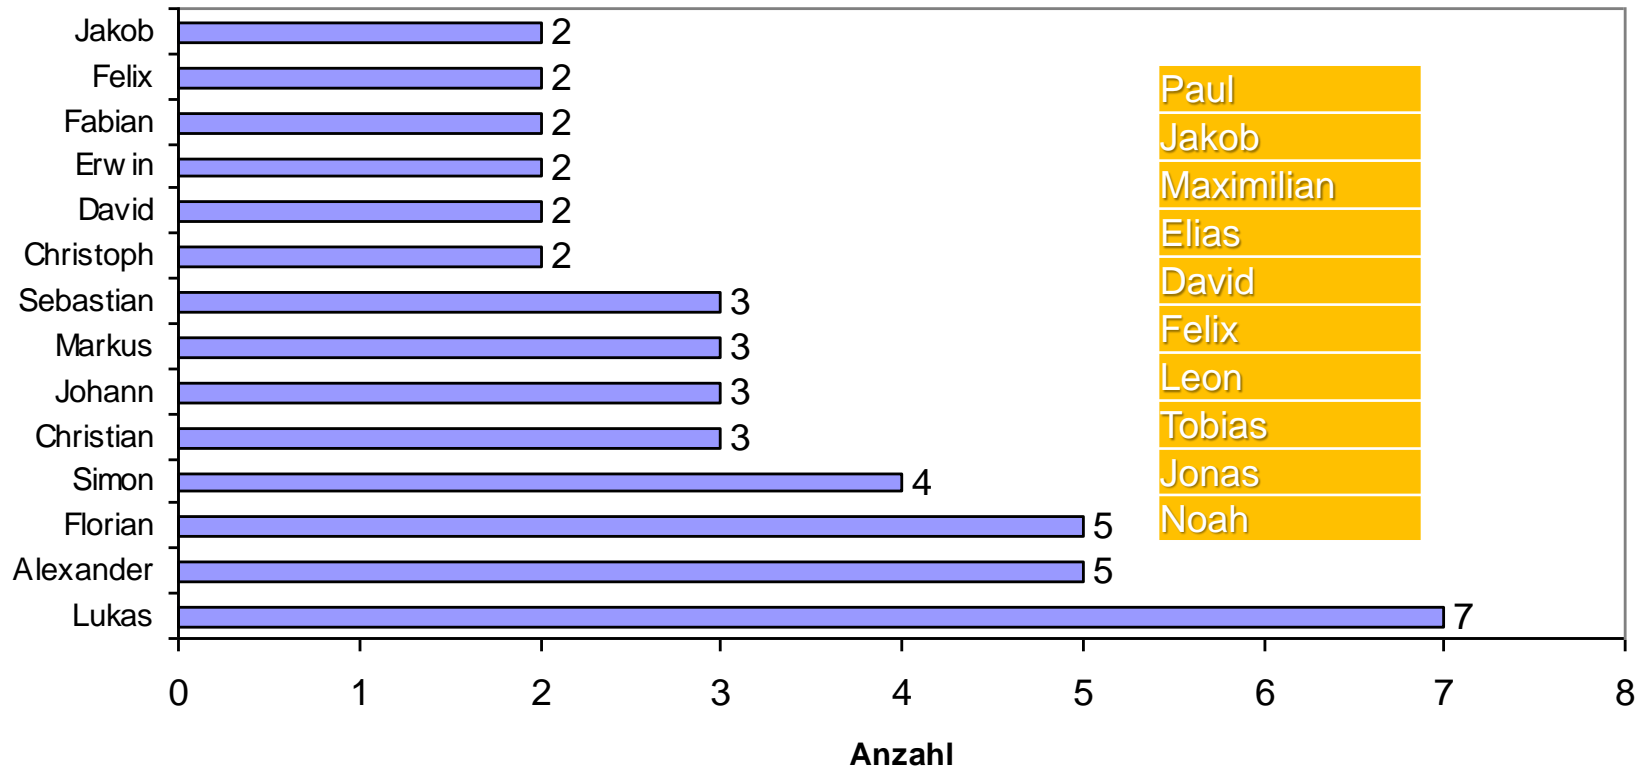

Bis das der Tod euch scheidet...

Ehedauer

Wiederverheiratung

Geburten

Die Familie wächst...

2021:
2 Jahre auf 2., 1 Jahr
auf 3. Kind

Erstgeborene, Sandwichkinder, Nachzügler: Zeitraum bis zum letzten Kind

... zu sündlichem Verhalten der Anlass gegeben..

Uneheliche Geburten

17. Jhdt.

18. Jhdt.

11.01.2023

Gegen den Strich gebürstet...

Dr. Michael Kurz

Uneheliche Geb. in %

Kinder unterwegs...

Faschingskinder und Sommerausfälle

Geburten pro Monat

Doppelte Freude...

Anteil Mehrlingsgeburten 17/18. Jdht.

Namenmoden

Häufigste Knabennamen 1997-2001

Namenmoden

Häufigster Mädchenname 1997-2001

Sterbefälle

Der Tod kennt kein Alter

Das Leben ist ein Risiko

Säuglingssterblichkeit in % auf Geburten

Alt und lebenssatt?

Epidemien und Unfälle

Gute Zeiten, schlechte Zeiten

Sterbefälle nach Monaten