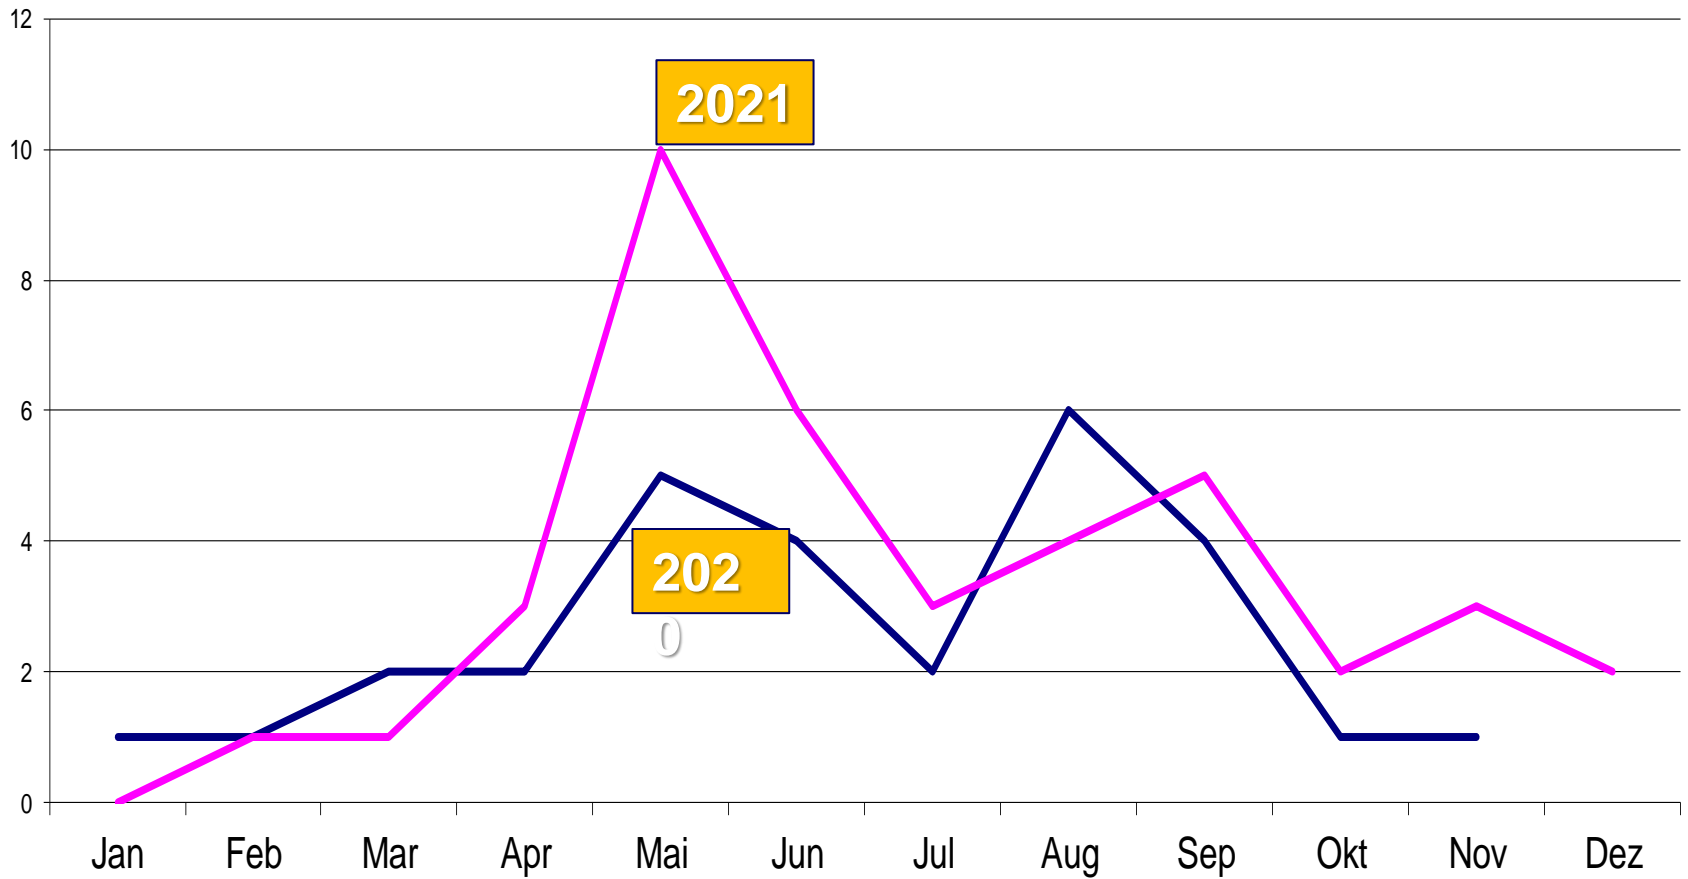

Gegen den Strich gebürstet -
Erstaunliche Erkenntnisse über das Leben
unserer Vorfahren aus den Matriken

Demographie

- ✂ Geburten, Sterbefälle, Hochzeiten
- ✂ liefert Informationen, die für Zeitgenossen verborgen waren und in Chroniken fehlen
- ✂ gibt Einblick in kulturelle und sozioökonomische Aspekte
- ✂ spiegelt langfristige Strukturen wider
- ✂ erklärt gesellschaftliche Krisen und bildet sie ab
- ✂ Quellen: Matriken

Vom Familienforscher-Alltag zum Aha-Erlebnis

Vom Familienforscher-Alltag zum Aha-Erlebnis

Hochzeit und Ehe

Hochzeiten 20. Jhdt.

Heiratsalter

Hochzeitsmonate

Hochzeitsmonate heute

Vergleich Heiratstage 18. und 21. Jhdt.

Bis das der Tod euch scheidet...

Ehedauer

Wiederverheiratung

Geburten

Die Familie wächst...

2021:
2 Jahre auf 2., 1 Jahr
auf 3. Kind

Erstgeborene, Sandwichkinder, Nachzügler: Zeitraum bis zum letzten Kind

... zu sündlichem Verhalten der Anlass gegeben..

Uneheliche Geburten

17. Jhdt.

18. Jhdt.

11.01.2023

Gegen den Strich gebürstet...

Dr. Michael Kurz

Uneheliche Geb. in %

Kinder unterwegs...