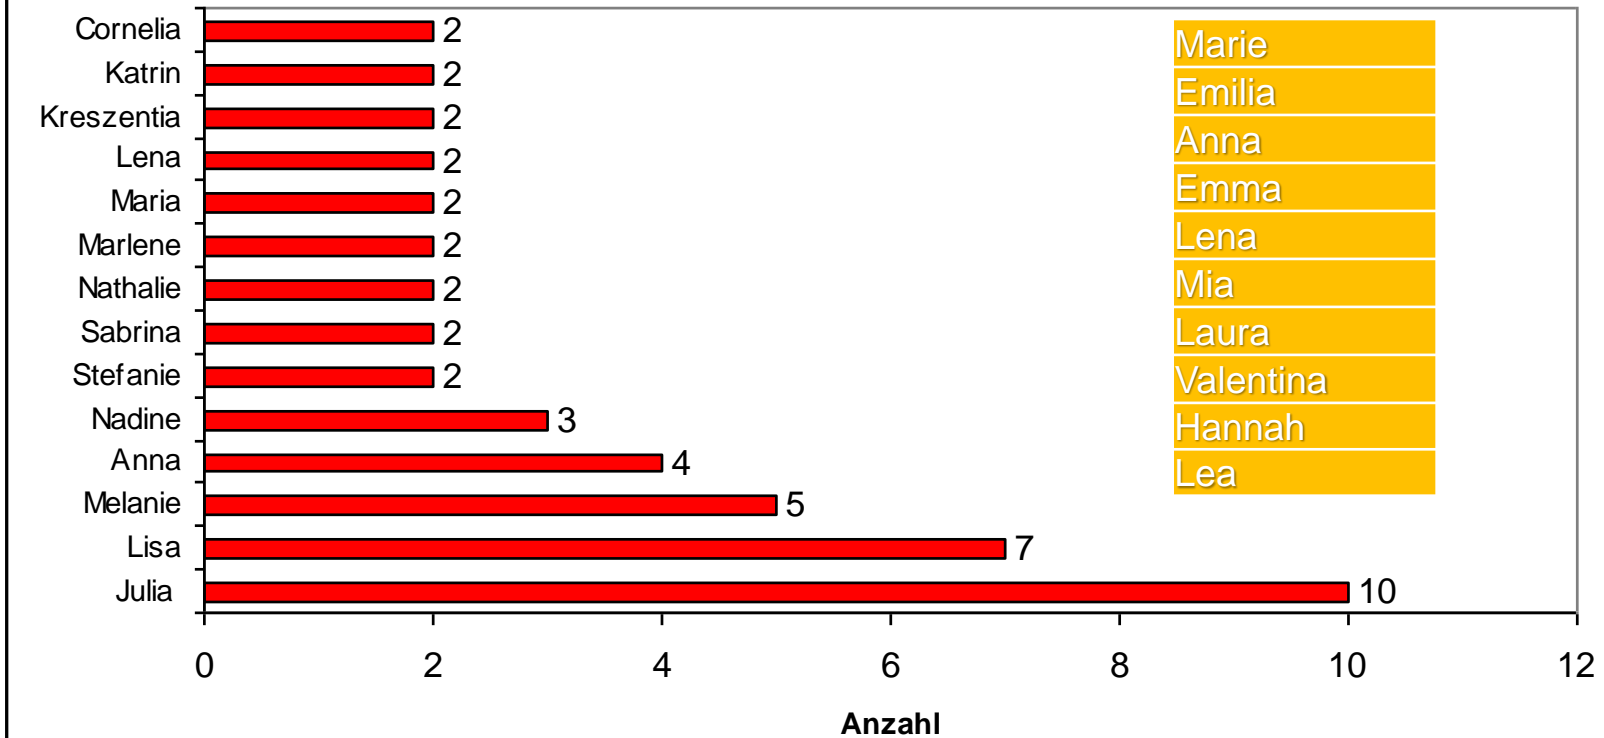

Bis das der Tod euch scheidet...

Ehedauer

Wiederverheiratung

Geburten

Die Familie wächst...

2021:
2 Jahre auf 2., 1 Jahr
auf 3. Kind

Erstgeborene, Sandwichkinder, Nachzügler: Zeitraum bis zum letzten Kind

... zu sündlichem Verhalten der Anlass gegeben..

Uneheliche Geburten

17. Jhdt.

18. Jhdt.

11.01.2023

Gegen den Strich gebürstet...

Dr. Michael Kurz

Uneheliche Geb. in %

Kinder unterwegs...

Faschingskinder und Sommerausfälle

Geburten pro Monat

Doppelte Freude...

Anteil Mehrlingsgeburten 17/18. Jdht.

Namenmoden

Häufigste Knabennamen 1997-2001

Namenmoden

Häufigster Mädchenname 1997-2001

Sterbefälle

Der Tod kennt kein Alter

Das Leben ist ein Risiko

Säuglingssterblichkeit in % auf Geburten

Alt und lebenssatt?

Epidemien und Unfälle

Gute Zeiten, schlechte Zeiten

Sterbefälle nach Monaten