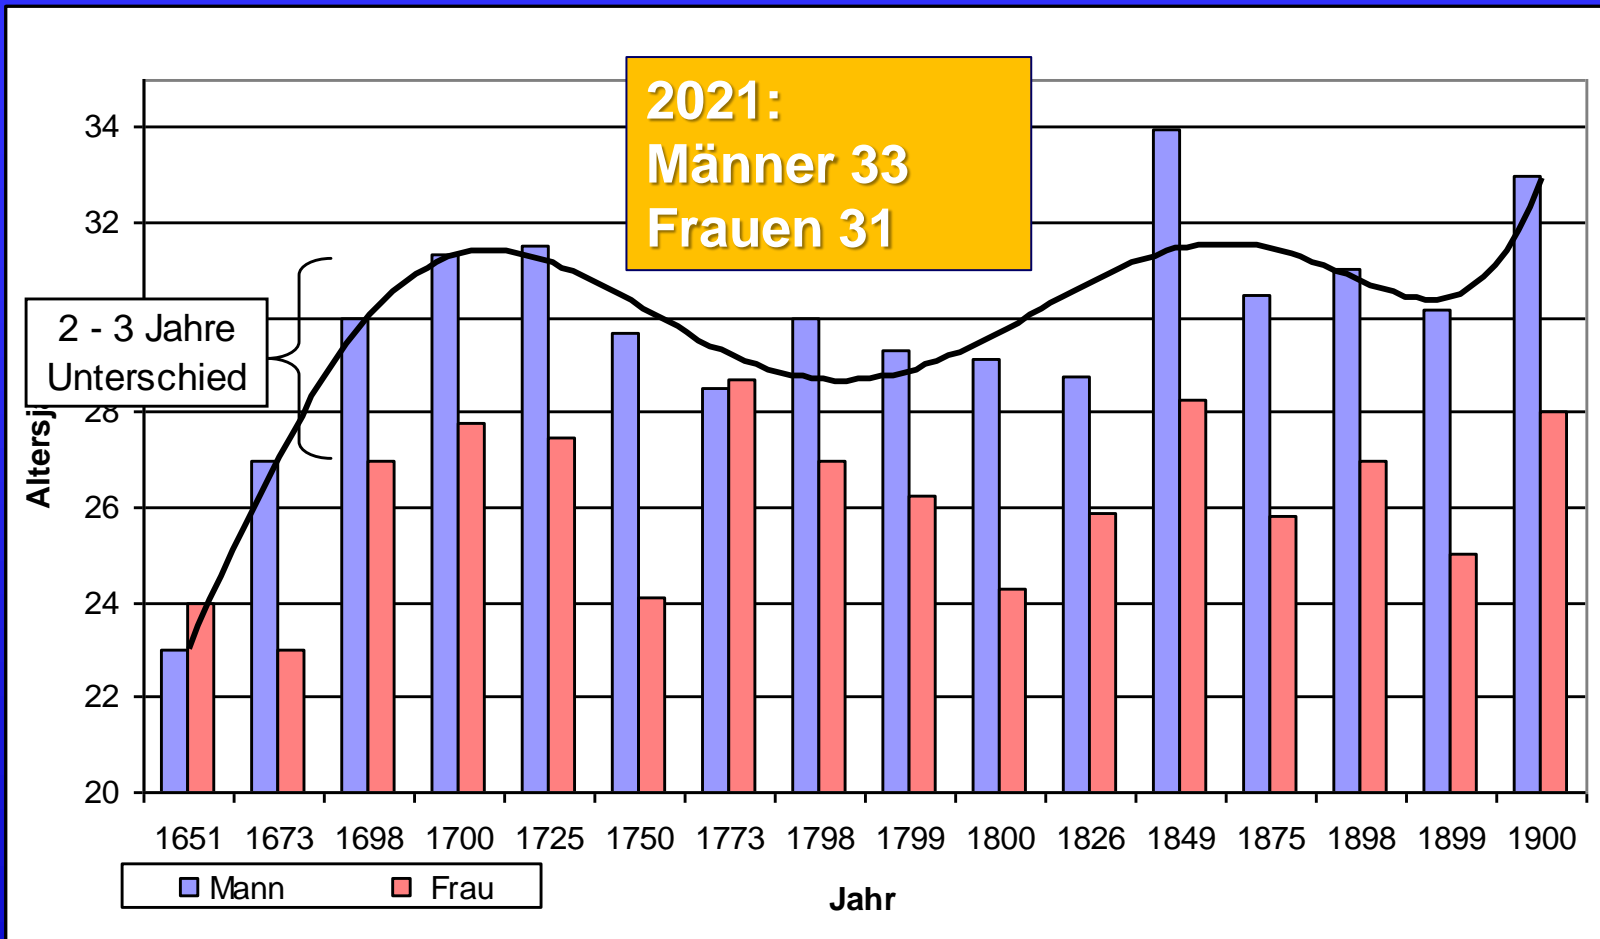

Gegen den Strich gebürstet -
Erstaunliche Erkenntnisse über das Leben
unserer Vorfahren aus den Matriken

Demographie

- ✂ Geburten, Sterbefälle, Hochzeiten
- ✂ liefert Informationen, die für Zeitgenossen verborgen waren und in Chroniken fehlen
- ✂ gibt Einblick in kulturelle und sozioökonomische Aspekte
- ✂ spiegelt langfristige Strukturen wider
- ✂ erklärt gesellschaftliche Krisen und bildet sie ab
- ✂ Quellen: Matriken

Vom Familienforscher-Alltag zum Aha-Erlebnis

Vom Familienforscher-Alltag zum Aha-Erlebnis

Hochzeit und Ehe

Hochzeiten 20. Jhdt.

Heiratsalter

Hochzeitsmonate

Hochzeitsmonate heute

Vergleich Heiratstage 18. und 21. Jhdt.

Bis das der Tod euch scheidet...

Ehedauer

Wiederverheiratung

Geburten

Die Familie wächst...

2021:
2 Jahre auf 2., 1 Jahr
auf 3. Kind

Erstgeborene, Sandwichkinder, Nachzügler: Zeitraum bis zum letzten Kind

... zu sündlichem Verhalten der Anlass gegeben..

Uneheliche Geburten

17. Jhdt.

18. Jhdt.

11.01.2023

Gegen den Strich gebürstet...

Dr. Michael Kurz

Uneheliche Geb. in %

Kinder unterwegs...