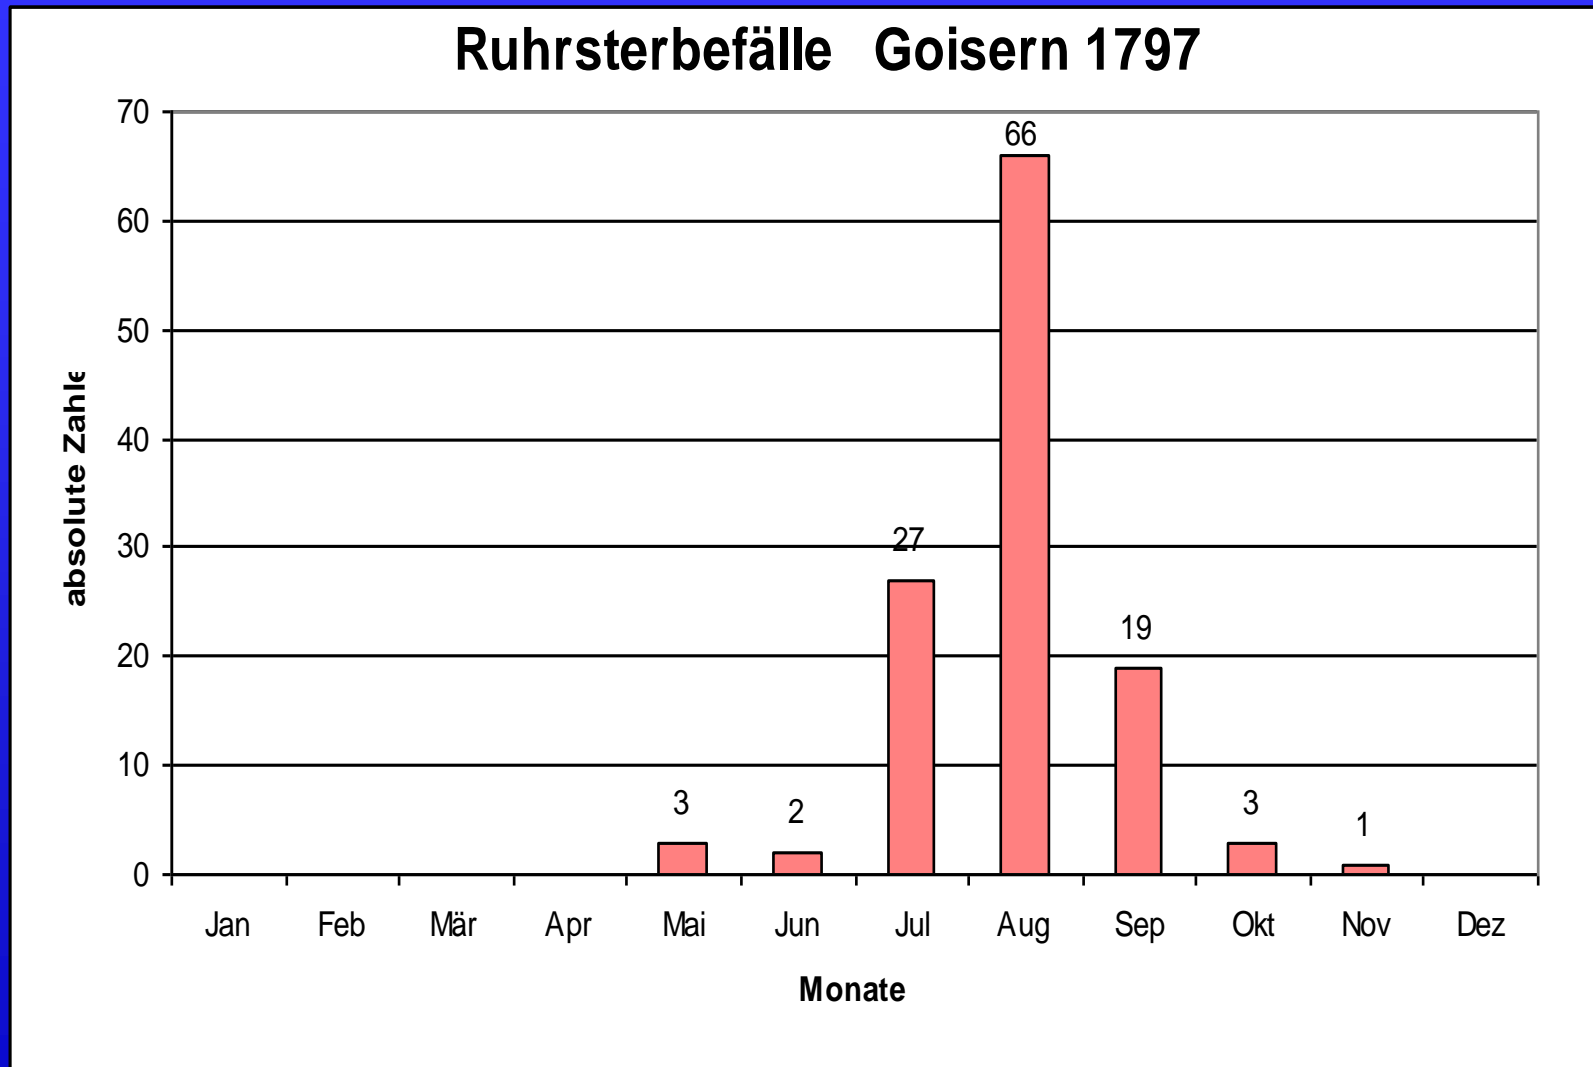

Bis das der Tod euch scheidet...

Ehedauer

Wiederverheiratung

Geburten

Die Familie wächst...

2021:
2 Jahre auf 2., 1 Jahr
auf 3. Kind

Erstgeborene, Sandwichkinder, Nachzügler: Zeitraum bis zum letzten Kind

... zu sündlichem Verhalten der Anlass gegeben..

Faschingskinder und Sommerausfälle

Geburten pro Monat

Doppelte Freude...

Anteil Mehrlingsgeburten 17/18. Jdht.

Namenmoden

Häufigste Knabennamen 1997-2001

Namenmoden

Häufigster Mädchenname 1997-2001

Sterbefälle

Der Tod kennt kein Alter

Das Leben ist ein Risiko

Säuglingssterblichkeit in % auf Geburten

Alt und lebenssatt?

Epidemien und Unfälle

Gute Zeiten, schlechte Zeiten

Sterbefälle nach Monaten

Krisenjahre

Differenz Geburten-/Sterbefälle 1739-1745

Eine Epidemie näher beleuchtet..

Eine Epidemie näher beleuchtet..