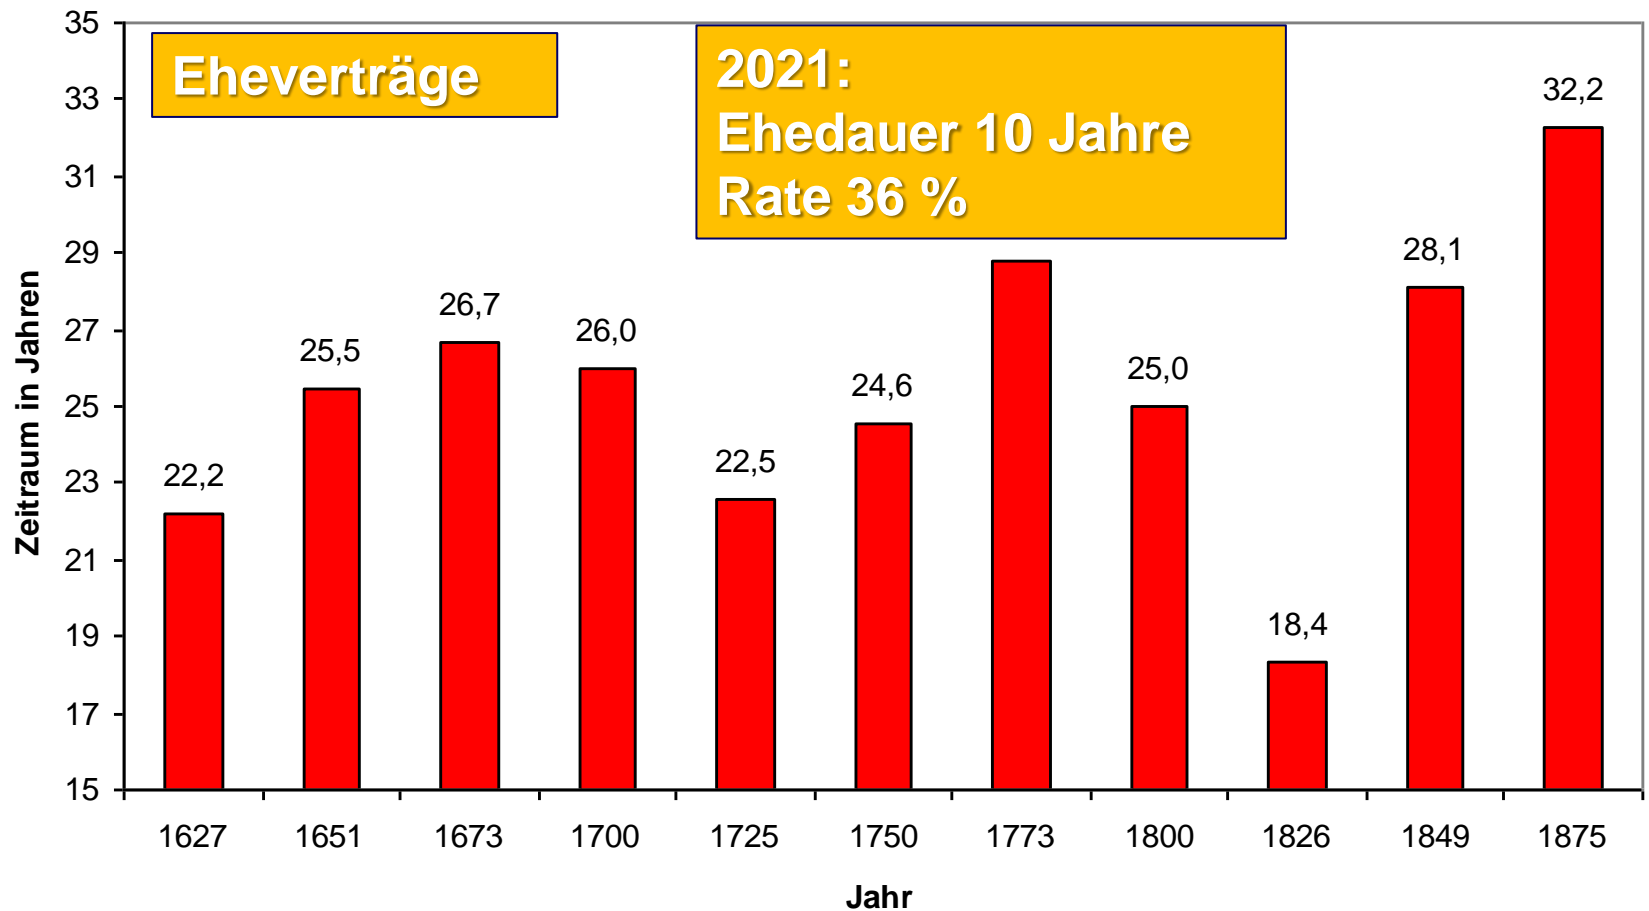

Gegen den Strich gebürstet -
Erstaunliche Erkenntnisse über das Leben
unserer Vorfahren aus den Matriken

Demographie

- ✂ Geburten, Sterbefälle, Hochzeiten
- ✂ liefert Informationen, die für Zeitgenossen verborgen waren und in Chroniken fehlen
- ✂ gibt Einblick in kulturelle und sozioökonomische Aspekte
- ✂ spiegelt langfristige Strukturen wider
- ✂ erklärt gesellschaftliche Krisen und bildet sie ab
- ✂ Quellen: Matriken

Vom Familienforscher-Alltag zum Aha-Erlebnis

Vom Familienforscher-Alltag zum Aha-Erlebnis

Hochzeit und Ehe

Hochzeiten 20. Jhdt.

Heiratsalter

Hochzeitsmonate

Hochzeitsmonate heute

Vergleich Heiratstage 18. und 21. Jhdt.

Bis das der Tod euch scheidet...

Ehedauer

Wiederverheiratung

Geburten

Die Familie wächst...

2021:
2 Jahre auf 2., 1 Jahr
auf 3. Kind

Erstgeborene, Sandwichkinder, Nachzügler: Zeitraum bis zum letzten Kind

... zu sündlichem Verhalten der Anlass gegeben..